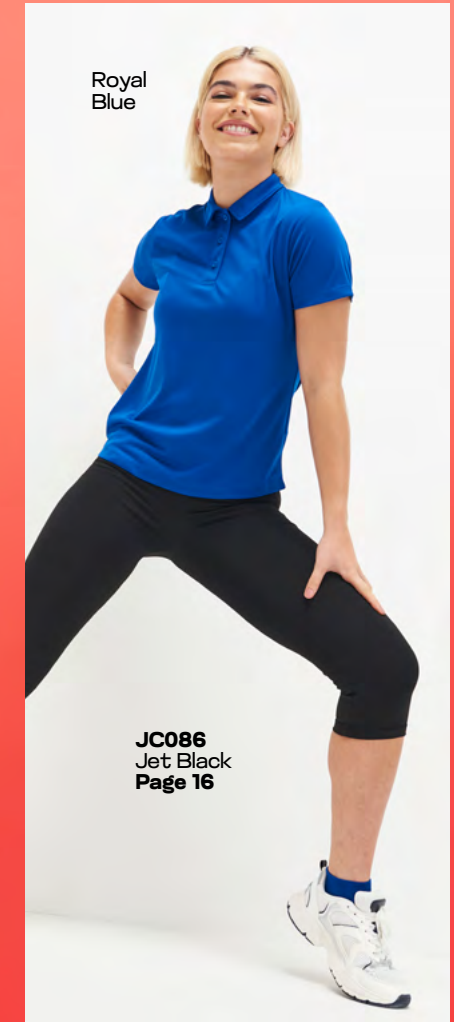

## JC021 COOL SMOOTH POLO

100% Polyester  
135gsm

[Click here for more info](#)

Royal Blue

JC086  
Jet Black  
Page 16