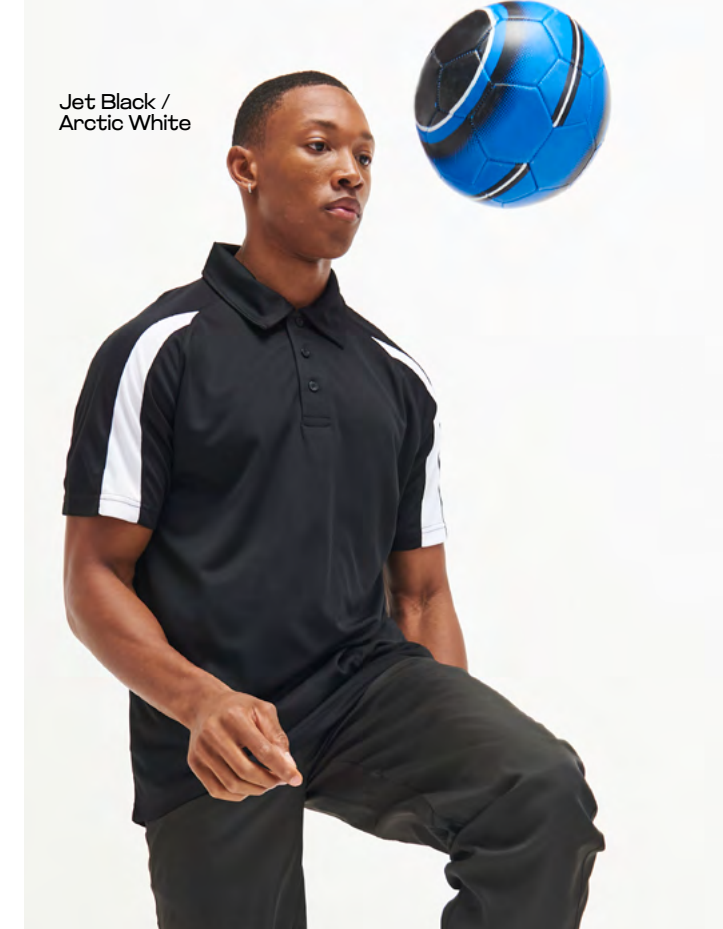

JC080  
 Arctic White

**JC043**  
**CONTRAST COOL POLO**

100% Polyester  
 140gsm

[Click here for more info](#)

Arctic White /  
 Sapphire Blue

Charcoal /  
 Jet Black

Jet Black /  
 Arctic White

Charcoal /  
 Jet Black