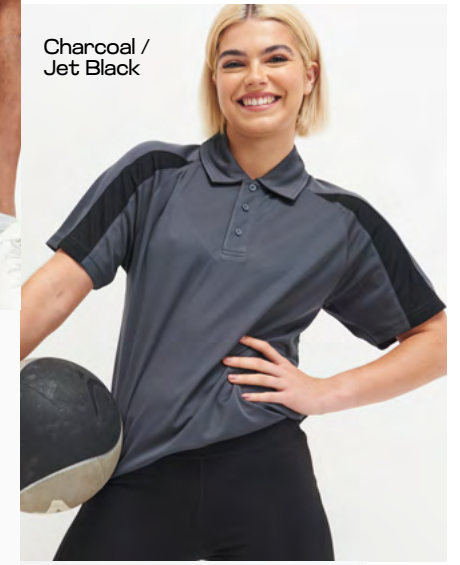

JC080  
 Arctic White

**JC043**  
**CONTRAST COOL POLO**

100% Polyester  
 140gsm

[Click here for more info](#)

Arctic White /  
 Sapphire Blue

Charcoal /  
 Jet Black

Jet Black /  
 Arctic White

Charcoal /  
 Jet Black